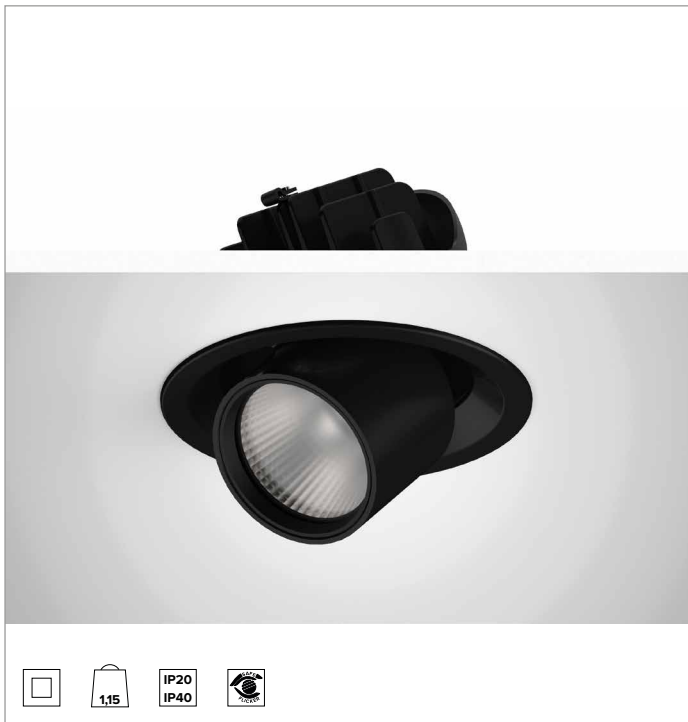

1T9194EL | CTEVO EXTRAÍBLE 162

Proyector extraíble orientable empotrable de LED

	4000K	H(m)	D(m)	Emax(lx)		
	Ra90			57°		
	Fixture Power	41W	1	1.09	4781	
	Source Flux	5119lm	2	2.19	1195	
	Fixture Flux	3988lm	3	3.28	531	
	Efficacy	98lm/W	4	4.37	299	
TS1319	I _{max} =967cd/klm	I _{max}	4949cd	5	5.46	191

CCT nominal: 4000K

Duración útil (L80/B10): >50000h tq +25°C

CARACTERÍSTICAS LUMINOTÉCNICAS

WFL - óptica de precisión con anillo cut off negro de silicona. Reflector de facetas convexas de aluminio anodizado especular y filtro holográfico difusor. UGR<19 (EN 12464-1).

Cuerpo y disipador de presofusión de aluminio pintado de color negro. Sistema de rotación por fricción en bisagra con posibilidad de orientación del producto en plano vertical de -25°/+75° y de 355° en plano horizontal con sistema de orientación manual. Versión trim con anillo integrado negro.

Color y acabado: Negro profundo

Peso: 1,15Kg

Grado de protección: IP20 para la parte encastrada

Grado de protección: IP40 para la parte vista

CARACTERÍSTICAS ELÉCTRICAS

Driver electrónico ON-OFF integrado.